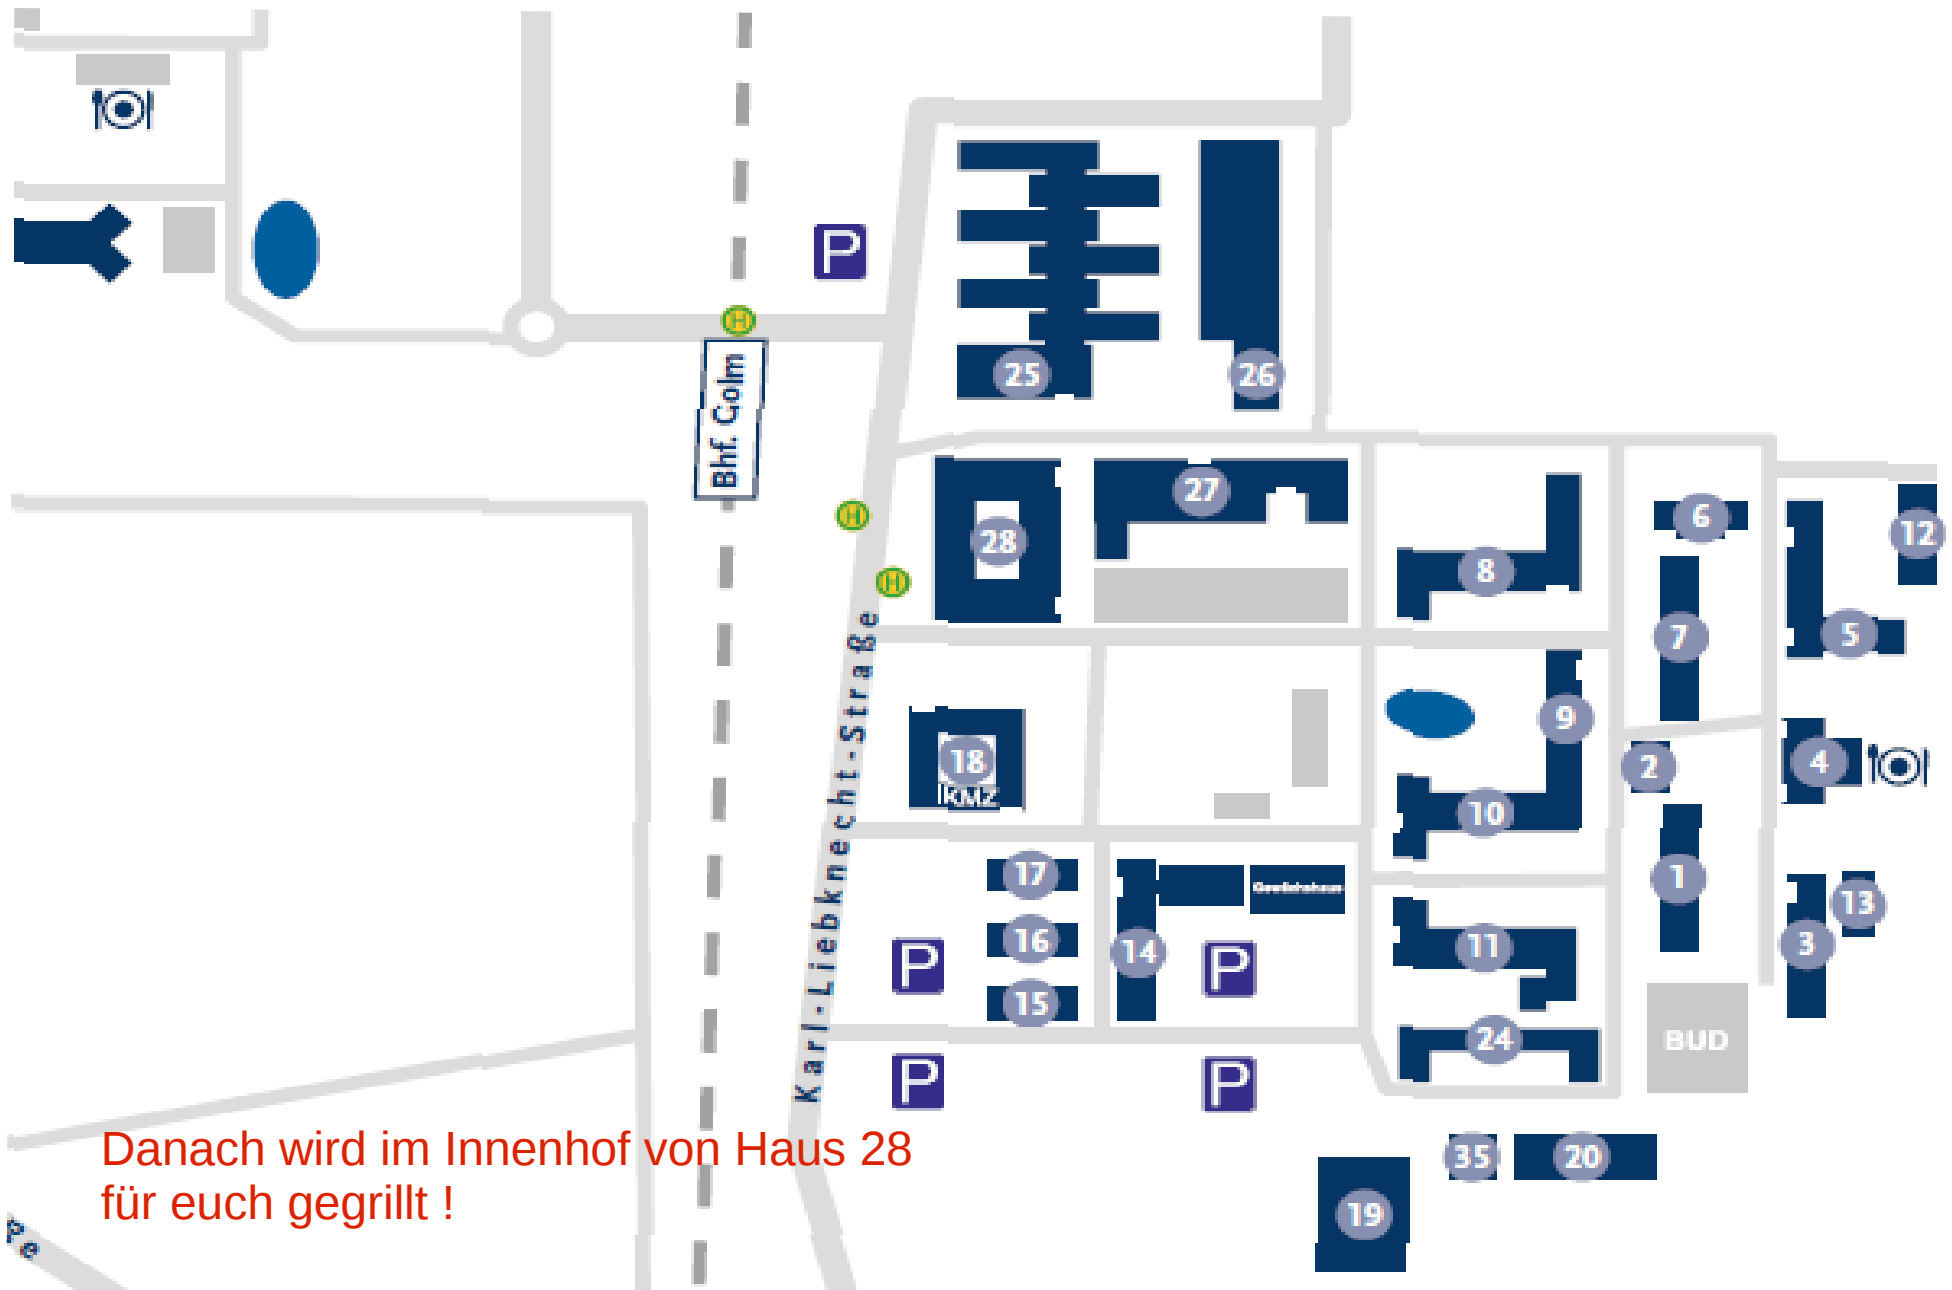

3. Das Vorlesungsverzeichnis

4. Die übergeordneten Ordnungen? BaMaO bzw BaMaLAO

12.20 Uhr: Bevor es in die Mensa geht

- Habt ihr noch Fragen ?
- Gibt es jemanden, der noch kein Erstiheft hat?
- Steht jemand noch nicht im e-mail Verteiler des Fachschaftsrates?
- Am Dienstag beim Brunch und Donnerstag beim Kaffee gibt es viel Zeit für individuelle Studienplanberatung

Heute 17.00 Uhr Campus Tour Golm

Montag 07.10.2013	Dienstag 08.10.2013	Mittwoch 09.10.2013	Donnerstag 10.10.2013	Freitag 11.10.2013	Samstag 12.10.2013	Sonntag 13.10.2013
					Erstifahrt Wandern, Volleyball, Lagerfeuer	Erstifahrt Rückkehr in Potsdam etwa 16.00 Uhr
10.30 – 12.30 Orientierungs- tutorium 2.25.F0.01	9.00 – 13.00 Bazinga Brunch Forum Physikum 2.28.0.085	10.30 – 12.30 Orientierungs- tutorium 2.25.F0.01		Erstifahrt ab 13.00 Treffpunkt Potsdam Hbf Eingang auf der Seite der Busse		
Mathe Brückenkurs 13.30 Uhr – 16.30 Uhr						
17.00 Campustour Golm ab Forum Physikum 2.28.0.085	17.00 – open end Ab Forum Physikum 2.28.0.085 Photonenjagd: Stadrallye bis etwa 19.30 danach noch Zusammensitzen im Pub	17.00 Erstikaffee Mathe-Café I.22.1.24a	17.30 Kneipentour ab Bushaltestelle Luisenplatz Brandenburger Tor 1) ? 2) 19.00 On the rocks 3) 20.00 Hafthorn 4) 21:30 Nil	Tagungsort: Rüstzeit Haus Heinersdorf Lagerfeuer, Kennenlernabend		
18.00 Semesterauftakts- grillen Golm Haus 28 Innenhof		18.00 - 18.30 Campustour Neues Palais ab Mathe Café I.22.1.24a				