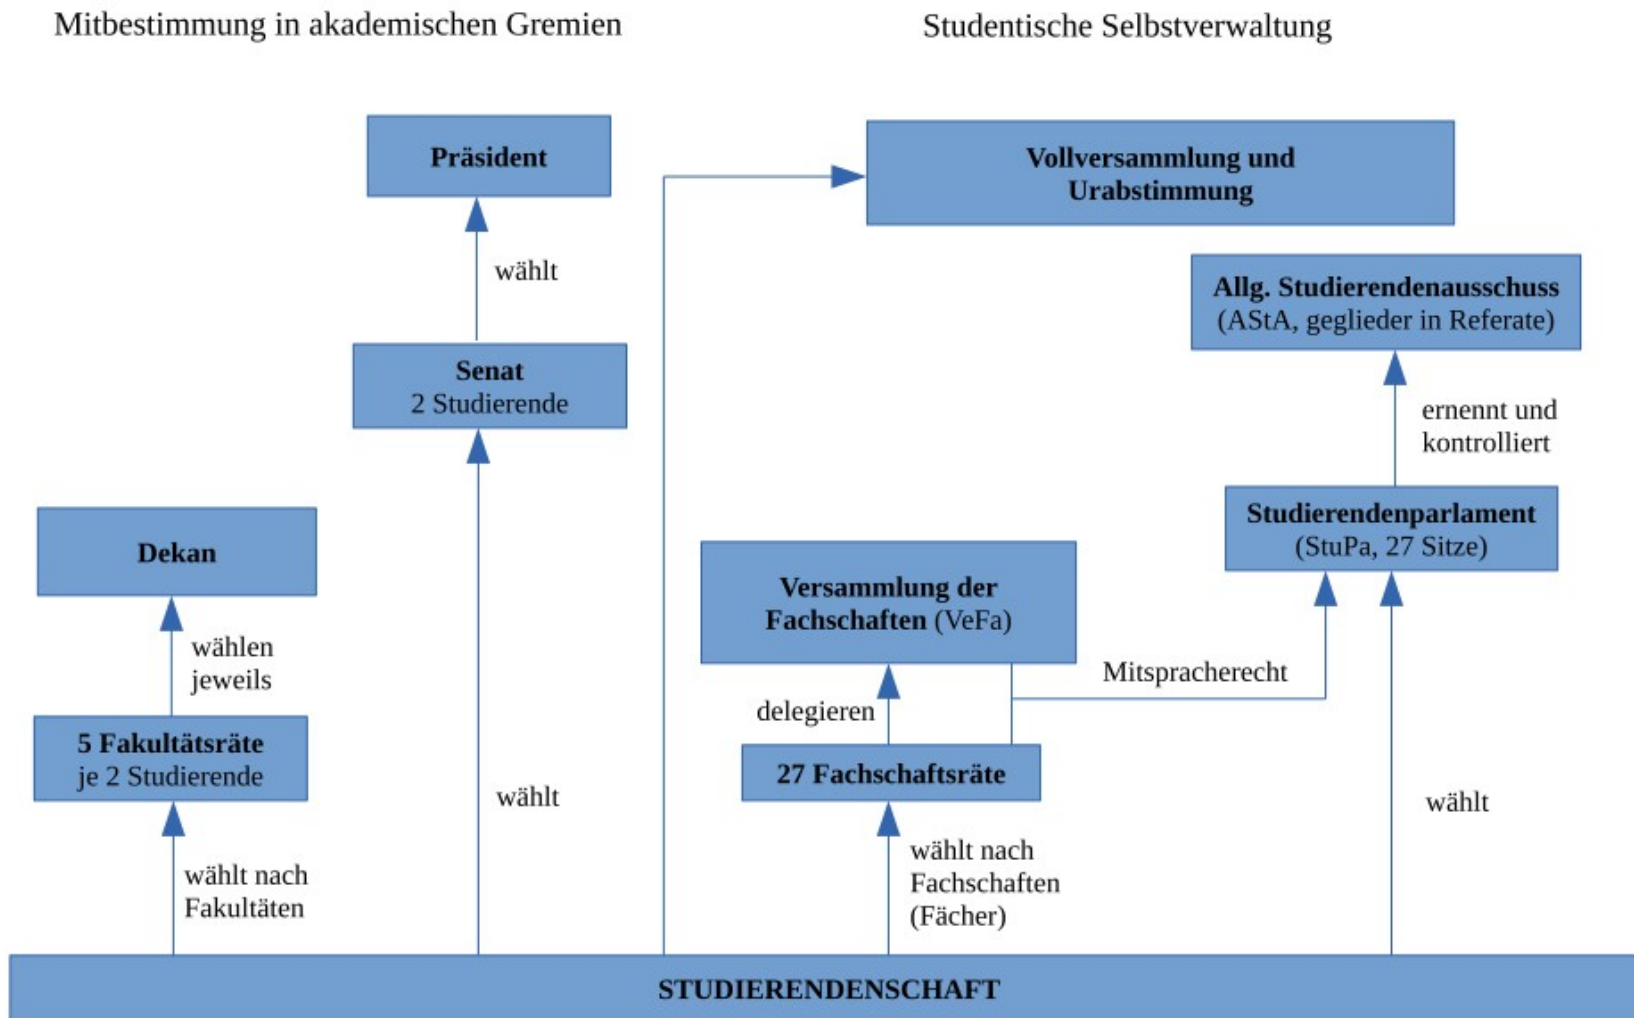

Wenn offen?: Etwa 09.00 – 17.00 Uhr

Mathe pool am neuen Palais: 1.08.0.55

Was? kostenlose PC-Nutzung, Internet und, wenn ihr eigenes Papier mitbringt, Drucken

Für wen? Mathematikstudierende

Anmeldung? : Den Account gibt es immer für ein Semester vor Ort bei Herrn Dathe nach Vorlegung der aktuellen Studienbescheinigung.

Heute 18.00 Uhr Campus Tour am Neuen Palais

Vorher:

Ab 17.00 Uhr Kaffee- und Teerunde
Im Mathecafé.

Gemütliches Beisammensein.

**Mathecafé am Neuen Palais Haus 22
Raum 1.24a**

Block III 11.30 - 11.45

Struktur der Gremien an der Uni Potsdam für Anfänger:

Organigramm der Universität aus Sicht der Studierendenschaft

Achtung: Dies ist nur eine Basisversion, falls ihr gern detailliertere Infos hättet, kommt einfach mal zu einer FSR-Sitzung.
Bspw. Mo 14.10.2013 18.00 – 20.00 Forum Physikum