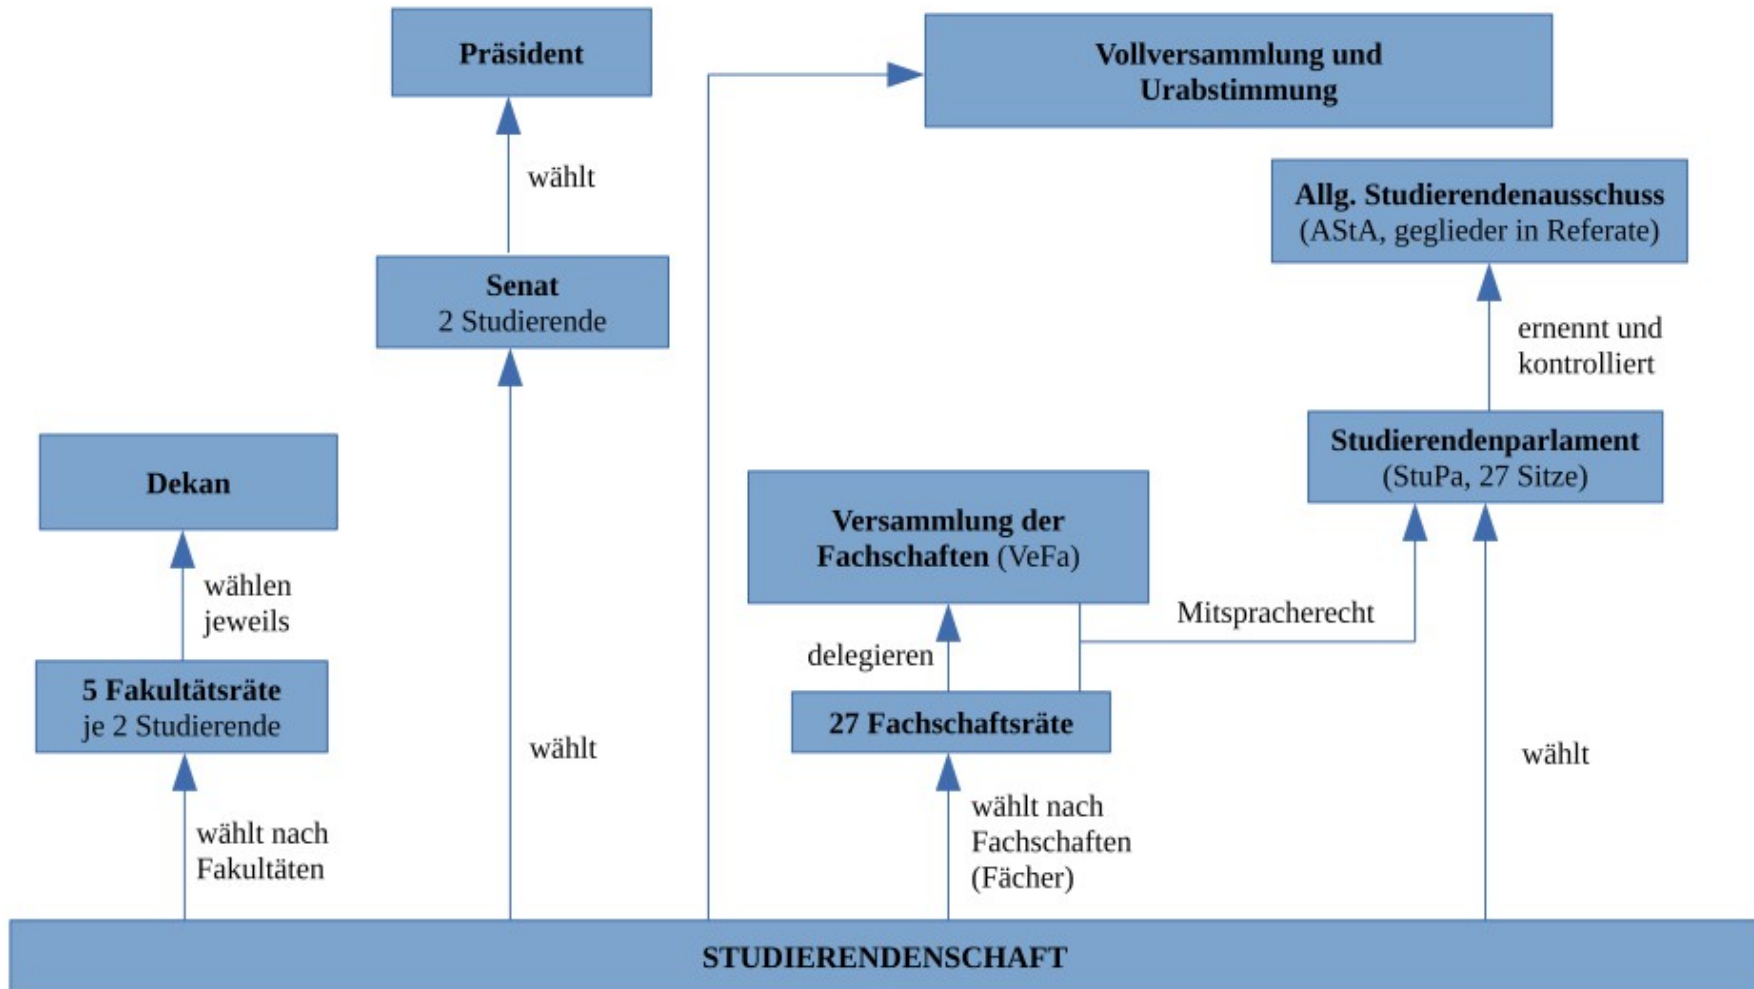

PUCK

- **Potsdamer Universitätschipkarte**
- Semesterticket und Bibliotheksausweis
- Kopierkarte und Bezahlungsfunktion
- Servicestelle am Neuen Palais & Stationen in der Mensa und Haus 14 (Zebrahaus)

Studentisches Leben

- Hochschulgruppen – UniSolar, ESN, Pride.UP, Debattierclub, Amnesty, Nightline, IAESTE
- Hochschulsport – Anmeldung ab heute
- Chor und Orchester
- Studentische Kneipen: KuZe, Nil, Pub a la Pub, Freiland
- Hochschulpolitik und Engagement in der Fachschaft

5 Minuten Pause

Organigramm der Universität aus Sicht der Studierendenschaft

Mitbestimmung in akademischen Gremien

Studentische Selbstverwaltung

offener MINT-Raum

- Betreuung durch Studierende höherer Fachsemester
- Golm, Haus 26, Raum 0.76
- Tipps und Hilfe bei Übungsaufgaben, Selbststudium, Verständnis von Lerninhalten und Studienorganisation
- Öffnungszeiten